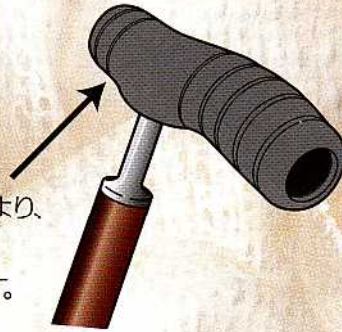

SOFT GRIP. SERIES

Kainos
UNIVERSAL DESIGN BY
SINANO

ソフトグリップ シリーズ

ソフトグリップは、柔らかい発泡プラスチックにより、グリップ全体が被覆されています。手に掛かる圧力を吸収し、掌の痛みを軽減します。

少し歩くと
掌が痛くなる方に
最適です

安心して使える

カフステッキ

握力の衰えで、杖がしっかり握れない...

杖を使うと、掌が痛くなる...

一本の杖だけで歩くのは不安...

こんなときに

手首や掌が疲れてきても、このカフが腕を支えてくれるので安心です。

NEW MODEL

カフを取りはずしても使用できます。

シャフトをスライドさせて、カフの位置を腕にあわせる事ができます。

被覆された発泡プラスチックが、掌にかかる圧力を弱め、掌の痛みを和らげます。

New!

スリムネックタイプ

- ブラック
- ネイビー
- グレー
- ブラウン
- ワイン
- キッコウビーク
- ブラウン

ソフト-GA

¥12,600 (税込価格)
(税抜価格¥12,000)

サイズ / 75~90cm (2.5cm間隔)
シャフト素材 / 耐食アルミ20φ+18φ
グリップ素材 / 木製+ラバーフォーム
重量 / 290g

Uネックタイプ

- ワイン
- ブラウン
- ブラック

サイズ / 75~85cm (2.5cm間隔)
カフ材質 / PP
カフ取付部 / ナイロン
シャフト・グリップ素材 / ソフトGUと同じ
重量 / 550g