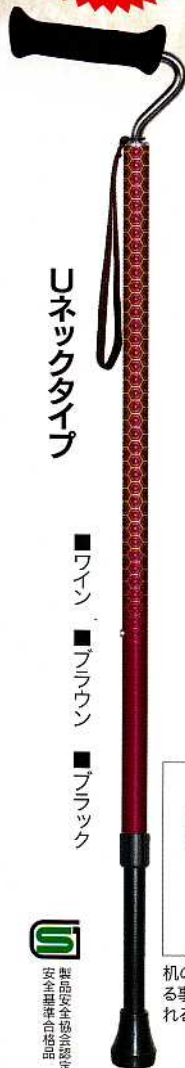

杖を使うと、掌が痛くなる...

一本の杖だけで歩くのは不安...

こんなときに

手首や掌が疲れてきても、このカフが腕を支えてくれるので安心です。

NEW MODEL

カフを取りはずしても使用できます。

シャフトをスライドさせて、カフの位置を腕にあわせる事ができます。

被覆された発泡プラスチックが、掌にかかる圧力を弱め、掌の痛みを和らげます。

New!

スリムネックタイプ

- ブラック
- ネイビー
- グレー
- ブラウン
- ワイン
- キッコウビーク
- ブラウン

ソフト-GA

¥12,600 (税込価格)
(税抜価格¥12,000)

サイズ / 75~90cm (2.5cm間隔)
シャフト素材 / 耐食アルミ20φ+18φ
グリップ素材 / 木製+ラバーフォーム
重量 / 290g

Uネックタイプ

- ワイン
- ブラウン
- ブラック

ソフト-GU

¥14,700 (税込価格)
(税抜価格¥14,000)

サイズ / 75~90cm (2.5cm間隔)
シャフト素材 / アルミ合金20φ+18φ
グリップ素材 / 木製+ラバーフォーム
重量 / 330g

カフステッキ

- ブラウン

机のフチなどに立て掛ける事ができるので杖が倒れるのを防ぎます。

カフステッキ

¥22,575 (税込価格)
(税抜価格¥21,500)

サイズ / 75~85cm (2.5cm間隔)
カフ材質 / PP
カフ取付部 / ナイロン
シャフト・グリップ素材 / ソフトGUと同じ
重量 / 550g