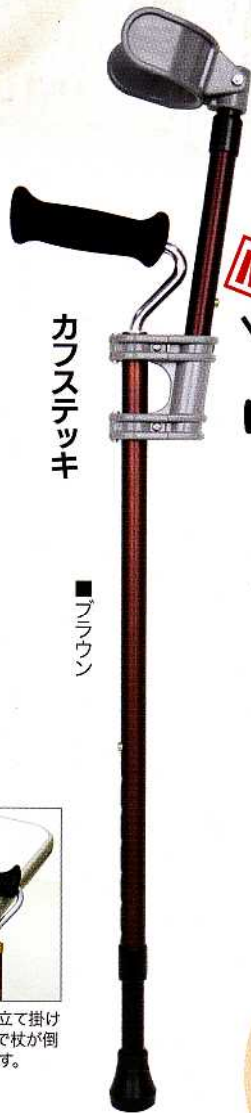

杖を使うと、掌が痛くなる...

一本の杖だけで歩くのは不安...

こんなときに

手首や掌が疲れてきても、このカフが腕を支えてくれるので安心です。

NEW MODEL

カフを取りはずしても使用できます。

シャフトをスライドさせて、カフの位置を腕にあわせる事ができます。

被覆された発泡プラスチックが、掌にかかる圧力を弱め、掌の痛みを和らげます。

New!

スリムネックタイプ

- ブラック
- ネイビー
- グレー
- ブラウン
- ワイン
- キッコウビーク
- ブラウン

ソフト-GA

¥12,600 (税込価格)
(税抜価格¥12,000)

サイズ / 75~90cm (2.5cm間隔)
シャフト素材 / 耐食アルミ20φ+18φ
グリップ素材 / 木製+ラバーフォーム
重量 / 290g

Uネックタイプ

- ワイン
- ブラウン
- ブラック

ソフト-GU

¥14,700 (税込価格)
(税抜価格¥14,000)

サイズ / 75~90cm (2.5cm間隔)
シャフト素材 / アルミ合金20φ+18φ
グリップ素材 / 木製+ラバーフォーム
重量 / 330g

カフステッキ

- ブラウン

机のフチなどに立て掛ける事ができるので杖が倒れるのを防ぎます。

カフステッキ

¥22,575 (税込価格)
(税抜価格¥21,500)

サイズ / 75~85cm (2.5cm間隔)
カフ材質 / PP
カフ取付部 / ナイロン
シャフト・グリップ素材 / ソフトGUと同じ
重量 / 550g